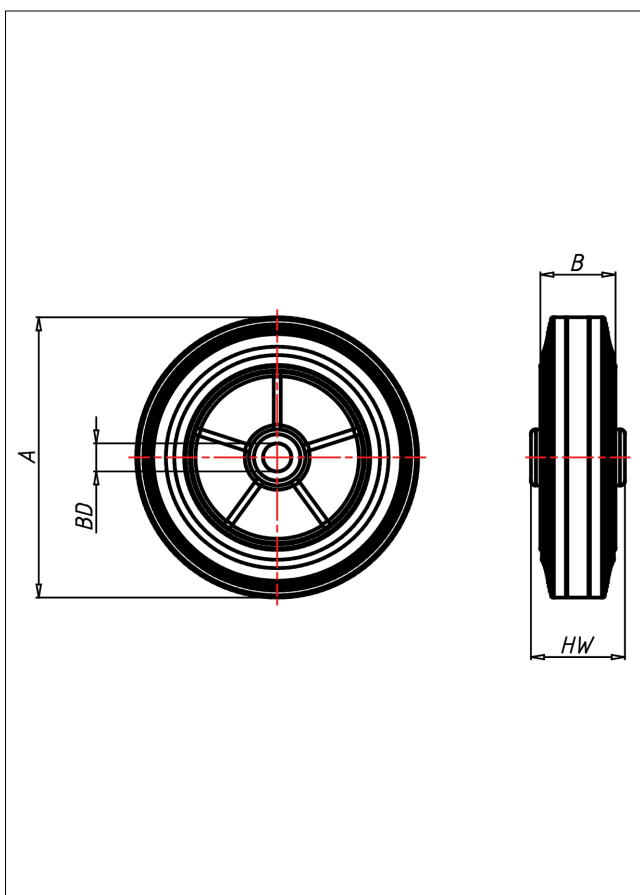

D Rad

D

Radkörper aus hochwertigem schwarzem Kunststoff, Vollgummireifen schwarz, 85±5 Shore A

- geräuscharmer Lauf
- großer Fahrkomfort
- beständig gegen verdünnte Säuren

Technische Details

ORDERNO (Artikel-nummer)	150 D-15
WDAB (Rad-Ø A x Breite B / mm)	150x40
LC (Tragkraft / kg)	125
HW (Nabellänge / mm)	50
FL (Einbaulänge / mm)	50
WB (Radlager)	Polyamid-Gleitlager
BD (Bohrungsdurchmesser / mm)	15